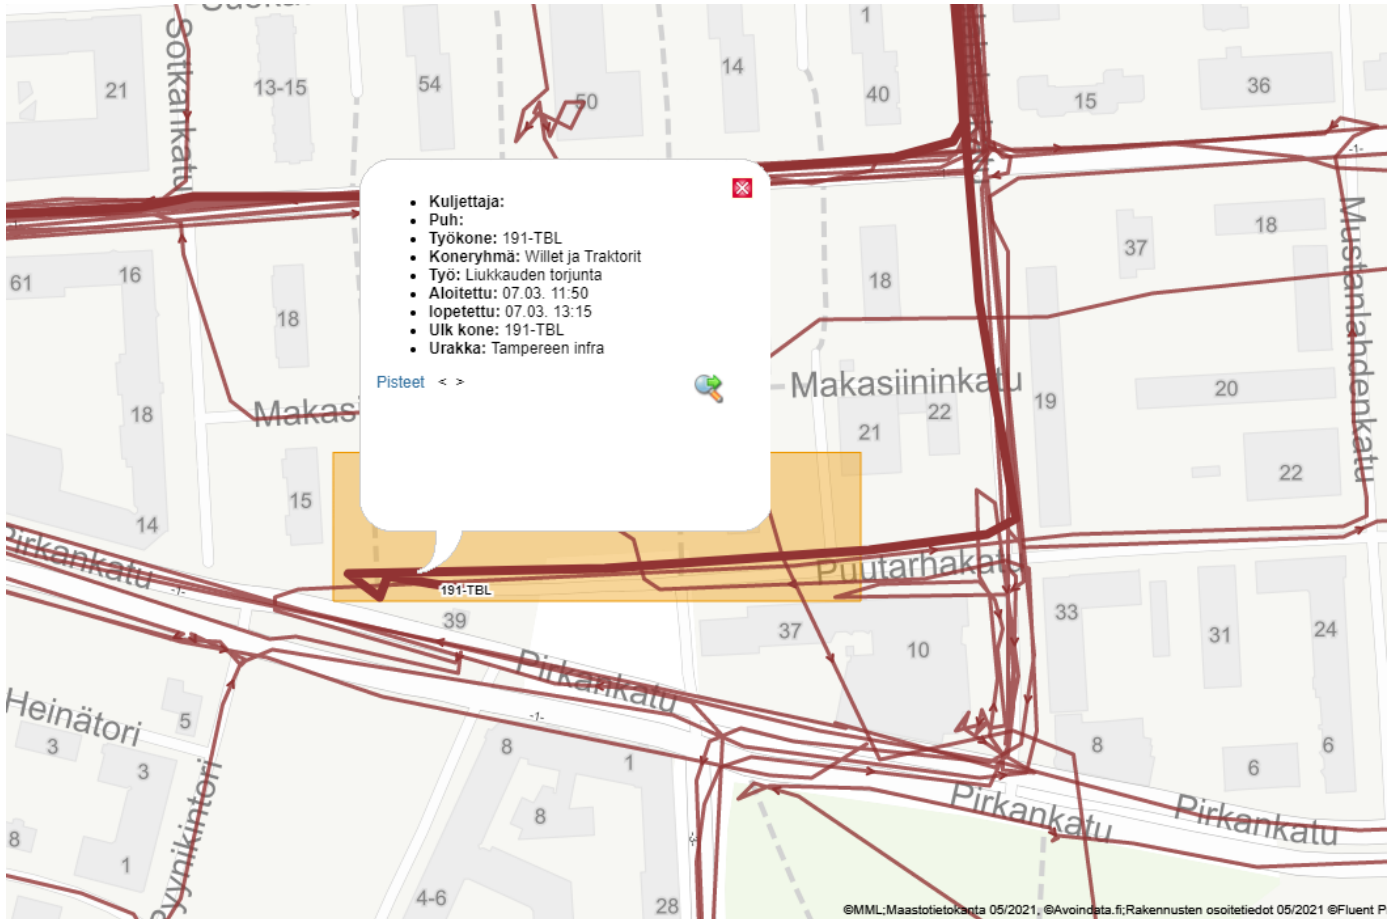

SELVITYS KORVAUSVAATIMUKSEEN

Vaurioituneen auton rekisterinumero		Muu vaurio	liukastuminen
Korvausvaatimuksen esittäjän nimi			
Tapahtumapäivä	09.04.2022	Kello	07.45
Tapahtumapaikka	Puutarhakatu		
Hoitovelvollisuus			
Korvausvelvollisuus			
<p>Kohteesta ei ole tullut asiakaspalautetta 6.4 – 10.4.2022 välisenä aikana. Puutteita liukkaudentorjunnassa ei ole havaittu normaalien kunnossapitotöiden ohessa tai tarkastuskierroksilla. Kohteessa on tehty liukkaudentorjuntaa viimeksi 7.3.2022. Kohteessa on tehty lumen ja sohjonpoistoa harkkoterällä, joka jättää sepelit paikoilleen 8.4.2022 n. 7:20. Johtuen myöhäisestä lumisateesta toimenpiteitä ei ole tarvinnut tehdä näiden välillä.</p>			
Liitteet: 4			
	Päiväys	13.8.2022	

LIITE 1: TAPAHTUMAPAIKKA- JA KUVAUS

9.4.2022 klo 7.15

2. Tapahtumapaikan osoite

Puutarhakatu 39 AnLac grillikioski ja
Puutarhakatu 34 Tampereen taidemuseon
välillä jalankulkutielle.

TAMPERE

LIITE 2: KUNNOSSAPITOTYÖT KOHTEESSA (AURAUS)

LIITE 3: KUNNOSSAPITOTYÖT KOHTEESSA (HIEKOITUS)

LIITE 4: SÄÄHAVAINNOT 7.4 – 10.4.2022

Vuosi	Kk	Pv	Klo	Sademäärä (mm)	Ilman lämpötila (degC)
2022	4	7	00:00	0	-2,9
2022	4	7	01:00	0	-4
2022	4	7	02:00	0	-5,5
2022	4	7	03:00	0	-3,5
2022	4	7	04:00	0	-3
2022	4	7	05:00	0	-2,1
2022	4	7	06:00	0	-1,4
2022	4	7	07:00	0	-0,4
2022	4	7	08:00	0	0,6
2022	4	7	09:00	0	1,8
2022	4	7	10:00	0	2,6
2022	4	7	11:00	0	2,8
2022	4	7	12:00		2,5
2022	4	7	13:00	0	2,2
2022	4	7	14:00	0	1,7
2022	4	7	15:00	0	1,3
2022	4	7	16:00	0	1,1
2022	4	7	17:00	0	0,8
2022	4	7	18:00	0	0,6
2022	4	7	19:00	0	0,5
2022	4	7	20:00	0	0,4
2022	4	7	21:00	0	0,2
2022	4	7	22:00	0,7	-0,1
2022	4	7	23:00	0,9	0
2022	4	8	00:00	0,4	0,4
2022	4	8	01:00	0,6	1
2022	4	8	02:00	0,8	1,6
2022	4	8	03:00	0,1	2,9
2022	4	8	04:00	1,3	3,1
2022	4	8	05:00	1,6	3,6
2022	4	8	06:00	2,9	3,8
2022	4	8	07:00	3,5	3,5
2022	4	8	08:00	1	2,9
2022	4	8	09:00	0	3
2022	4	8	10:00	0	3,7
2022	4	8	11:00	0	4,5
2022	4	8	12:00	0	5,1
2022	4	8	13:00	0	4,9
2022	4	8	14:00	0,6	4,9
2022	4	8	15:00	0	4,6