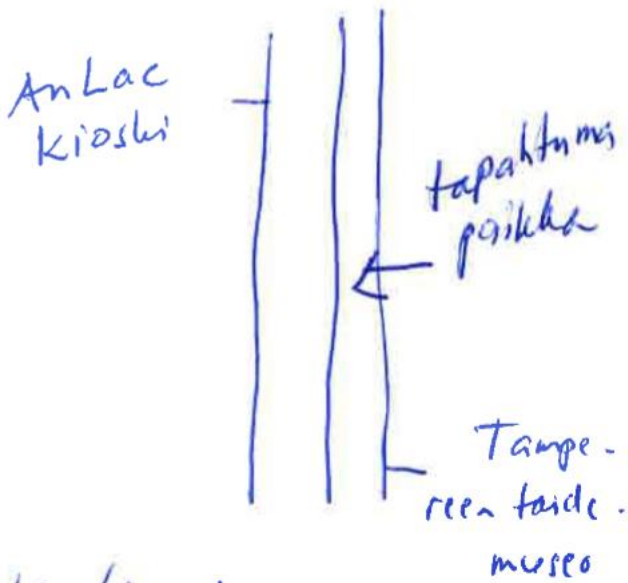

LIITE 1: TAPAHTUMAPAIKKA- JA KUVAUS

9.4.2022 klo 7.15

2. Tapahtumapaikan osoite

Puutarhakatu 39 AnLac grillikioski ja
Puutarhakatu 34 Tampereen taidemuseon
välillä jalankulkutielle.

TAMPERE