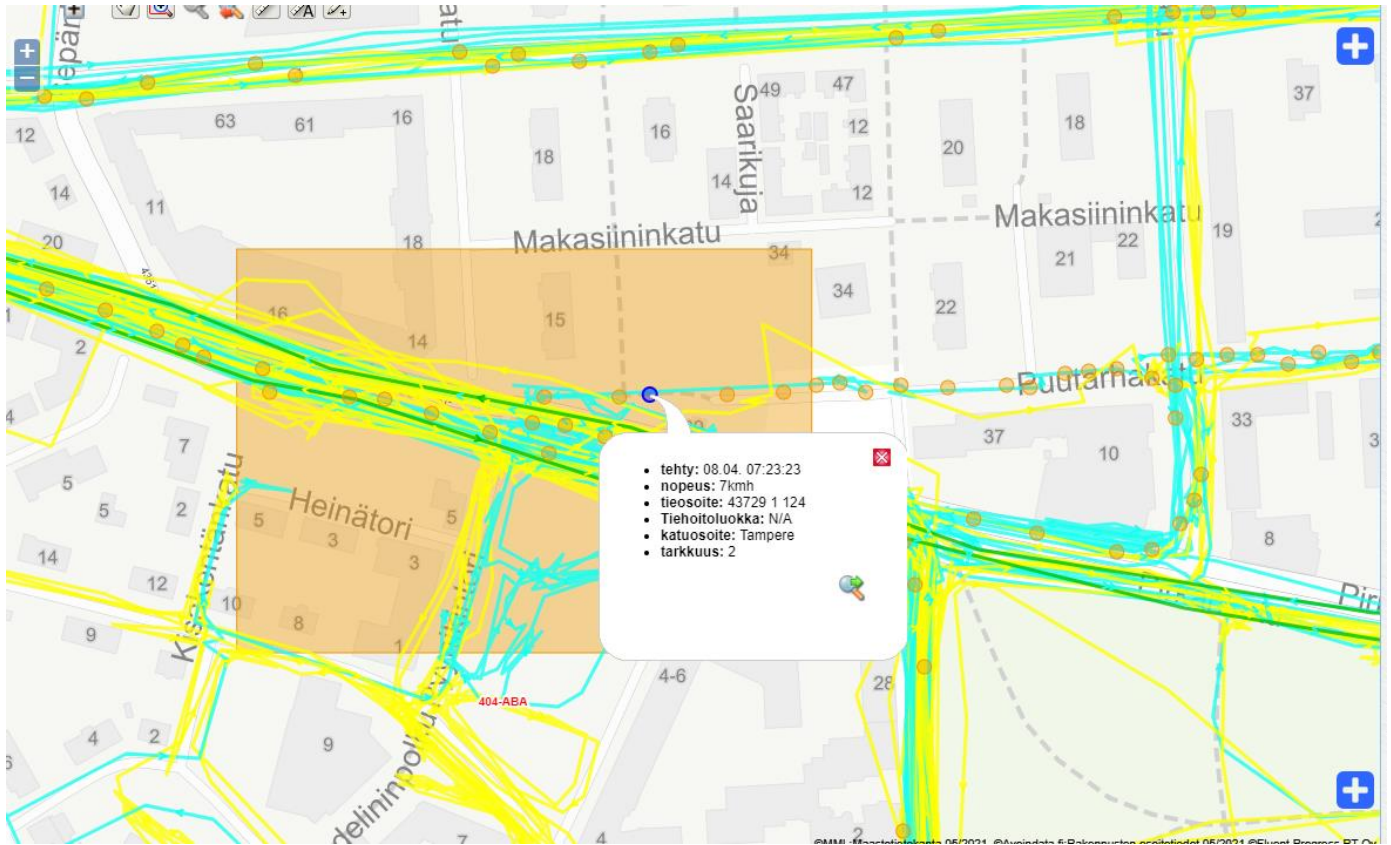

SELVITYS KORVAUSVAATIMUKSEEN

Vaurioituneen auton rekisterinumero		Muu vaurio	liukastuminen
Korvausvaatimuksen esittäjän nimi			
Tapahtumapäivä	09.04.2022	Kello	07.45
Tapahtumapaikka	Puutarhakatu		
Hoitovelvollisuus			
Korvausvelvollisuus			
<p>Kohteesta ei ole tullut asiakaspalautetta 6.4 – 10.4.2022 välisenä aikana. Puutteita liukkaudentorjunnassa ei ole havaittu normaalien kunnossapitotöiden ohessa tai tarkastuskierroksilla. Kohteessa on tehty liukkaudentorjuntaa viimeksi 7.3.2022. Kohteessa on tehty lumen ja sohjonpoistoa harkkoterällä, joka jättää sepelit paikoilleen 8.4.2022 n. 7:20. Johtuen myöhäisestä lumisateesta toimenpiteitä ei ole tarvinnut tehdä näiden välillä.</p>			
Liitteet: 4			
	Päiväys	13.8.2022	

LIITE 1: TAPAHTUMAPAIKKA- JA KUVAUS

9.4.2022 klo 7.15

2. Tapahtumapaikan osoite

Puutarhakatu 39 AnLac grillikioski ja
Puutarhakatu 34 Tampereen taidemuseon
välillä jalankulkutielle.

TAMPERE

LIITE 2: KUNNOSSAPITOTYÖT KOHTEESSA (AURAUS)

LIITE 3: KUNNOSSAPITOTYÖT KOHTEESSA (HIEKOITUS)

LIITE 4: SÄÄHAVAINNOT 7.4 – 10.4.2022

Vuosi	Kk	Pv	Klo	Sademäärä (mm)	Ilman lämpötila (degC)
2022	4	7	00:00	0	-2,9
2022	4	7	01:00	0	-4
2022	4	7	02:00	0	-5,5
2022	4	7	03:00	0	-3,5
2022	4	7	04:00	0	-3
2022	4	7	05:00	0	-2,1
2022	4	7	06:00	0	-1,4
2022	4	7	07:00	0	-0,4
2022	4	7	08:00	0	0,6
2022	4	7	09:00	0	1,8
2022	4	7	10:00	0	2,6
2022	4	7	11:00	0	2,8
2022	4	7	12:00		2,5
2022	4	7	13:00	0	2,2
2022	4	7	14:00	0	1,7
2022	4	7	15:00	0	1,3
2022	4	7	16:00	0	1,1
2022	4	7	17:00	0	0,8
2022	4	7	18:00	0	0,6
2022	4	7	19:00	0	0,5
2022	4	7	20:00	0	0,4
2022	4	7	21:00	0	0,2
2022	4	7	22:00	0,7	-0,1
2022	4	7	23:00	0,9	0
2022	4	8	00:00	0,4	0,4
2022	4	8	01:00	0,6	1
2022	4	8	02:00	0,8	1,6
2022	4	8	03:00	0,1	2,9
2022	4	8	04:00	1,3	3,1
2022	4	8	05:00	1,6	3,6
2022	4	8	06:00	2,9	3,8
2022	4	8	07:00	3,5	3,5
2022	4	8	08:00	1	2,9
2022	4	8	09:00	0	3
2022	4	8	10:00	0	3,7
2022	4	8	11:00	0	4,5
2022	4	8	12:00	0	5,1
2022	4	8	13:00	0	4,9
2022	4	8	14:00	0,6	4,9
2022	4	8	15:00	0	4,6